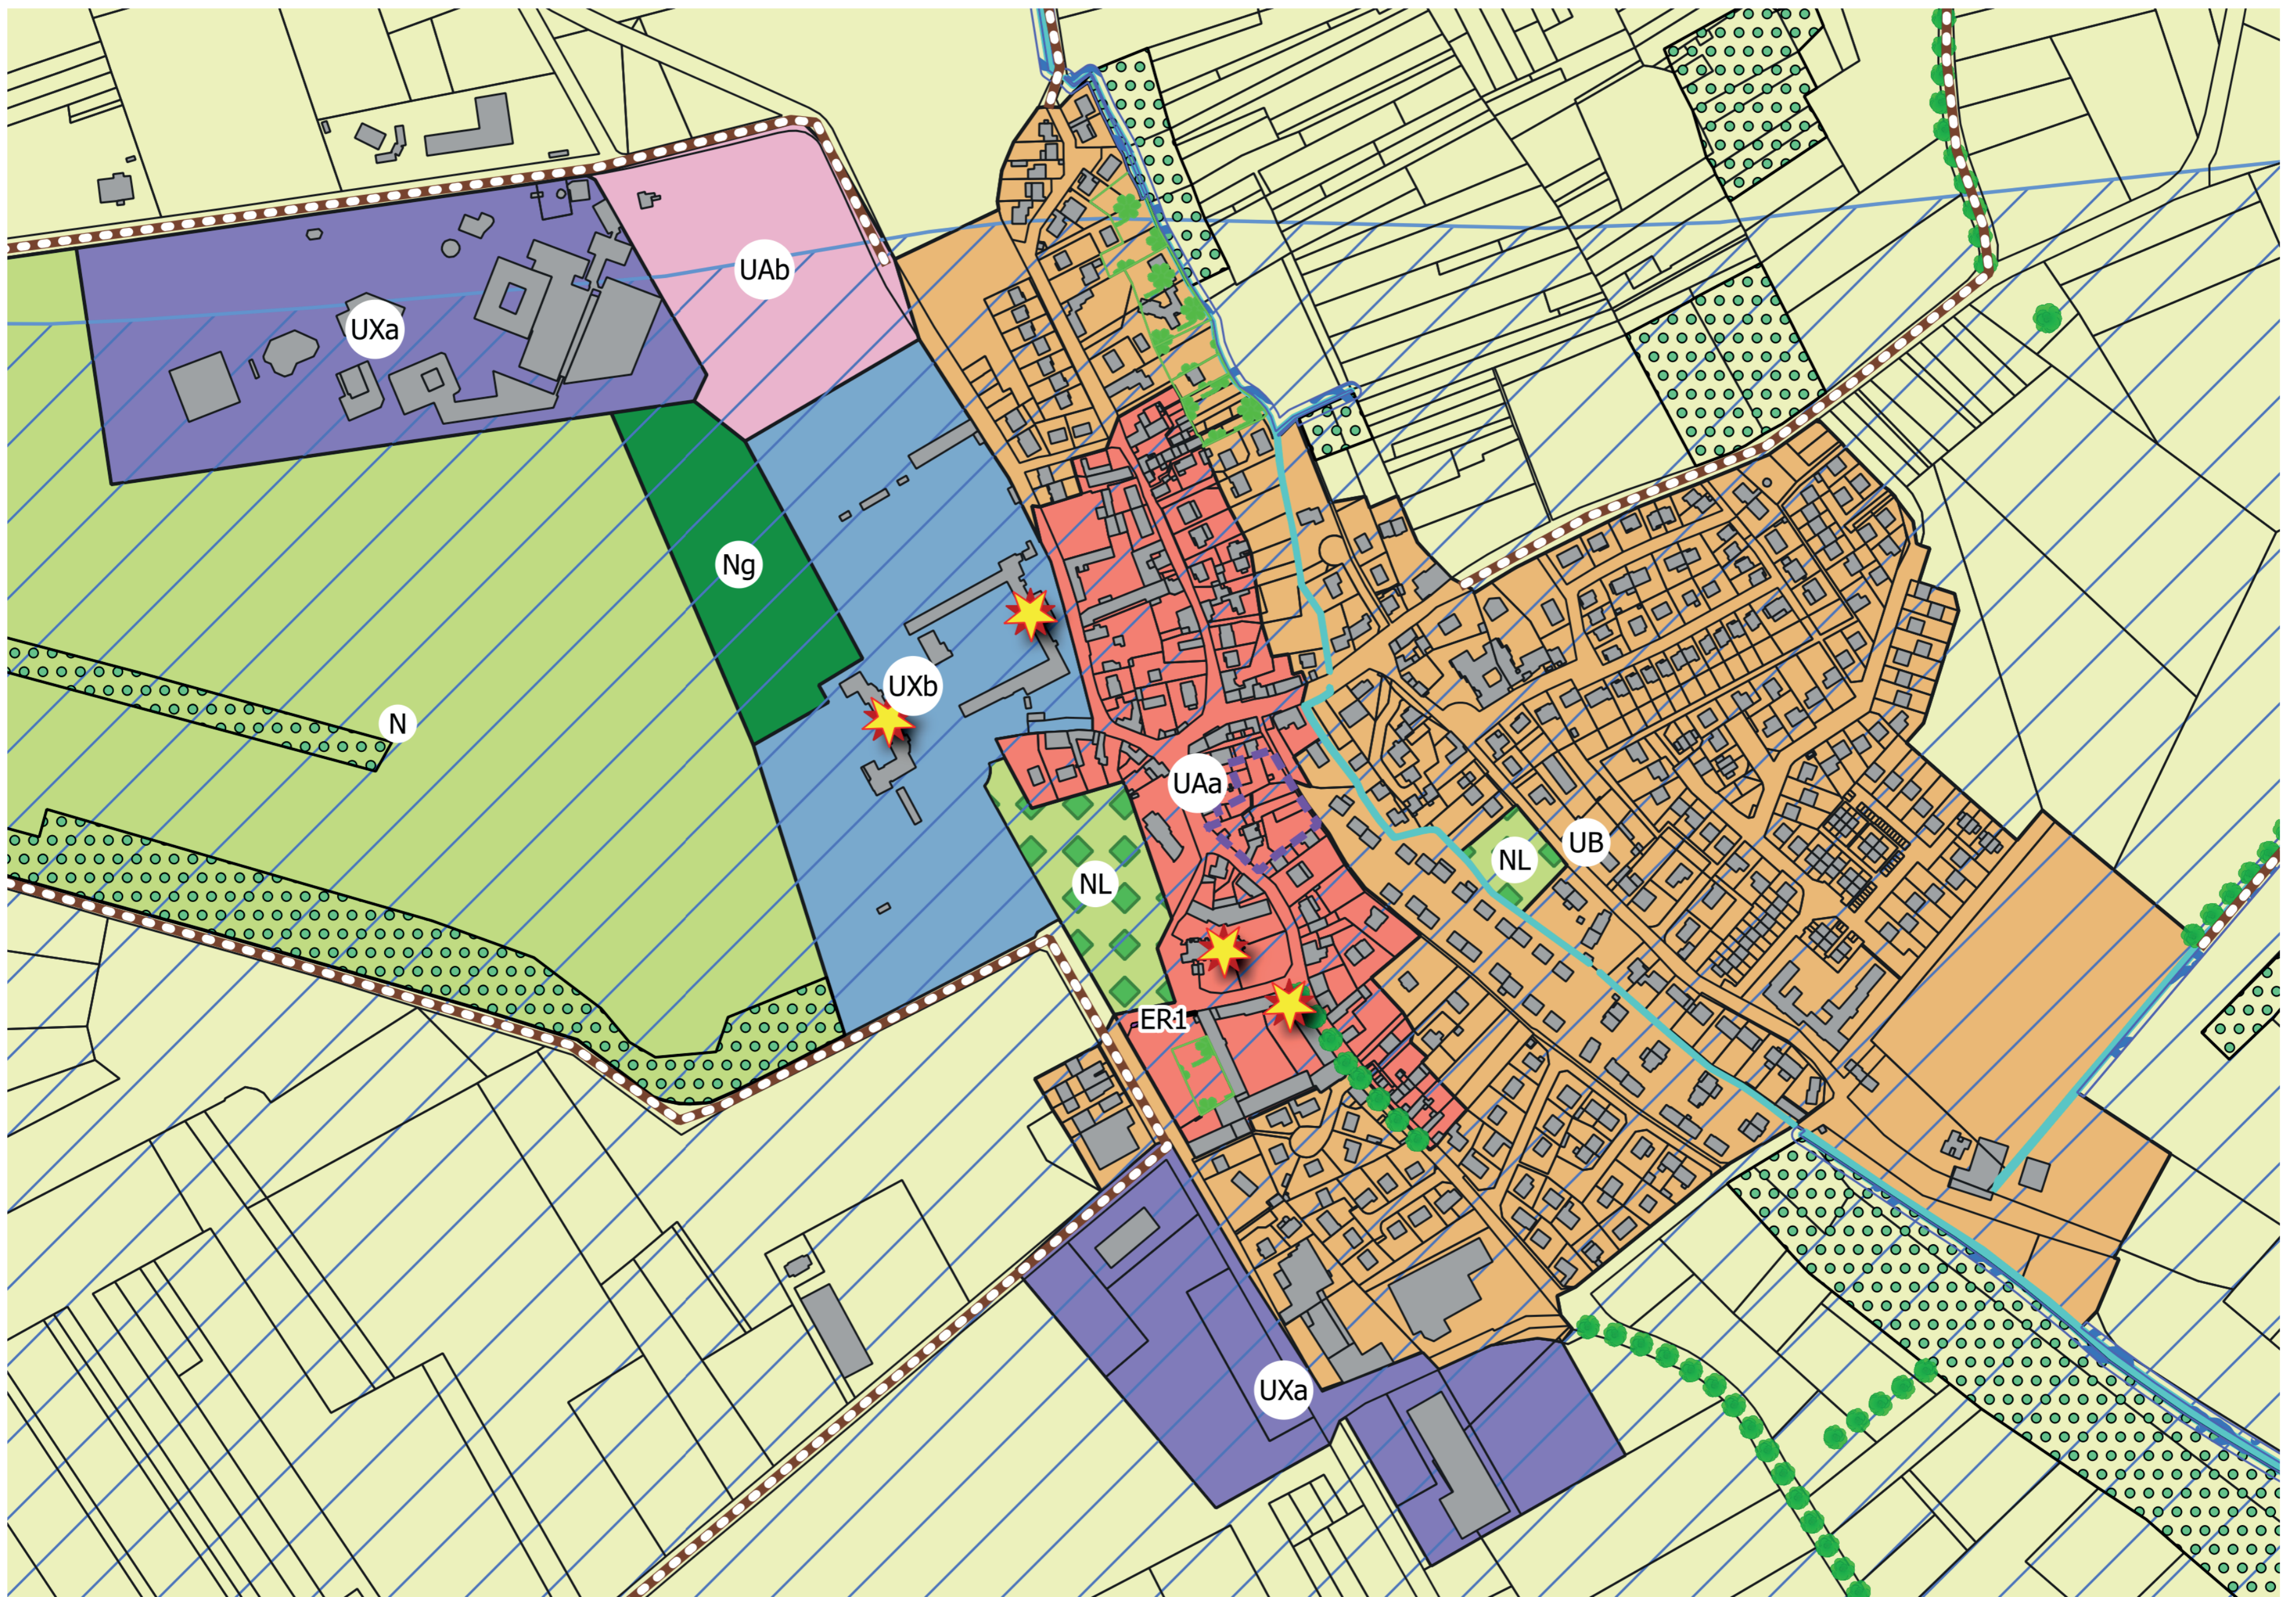

MOUSSY-LE-VIEUX

ZONAGE

UA : englobe des fonctions d'habitat, de commerces, mais également d'équipements

UAa : partie dense et ancienne du bourg

UAb : partie dense et récente du bourg

UX : regroupe les secteurs accueillant des commerces et des activités économiques

UXa : activités économiques au sens large

UXb : destiné à l'accueil d'hébergement touristique et de loisirs de l'ancien domaine des Gueules Cassées

UB : est principalement destiné à accueillir de l'habitat pavillonnaire

A : englobe les parcelles cultivées

Azh : délimite les zones humides avérées au sein de la zone agricole

N : englobe les espaces naturels, forestiers et de prairies

Nl : délimite les secteurs pouvant accueillir des installations de loisirs

Ng : délimite les secteurs pouvant accueillir les bâtiments nécessaires à l'ouverture d'un parcours de golf